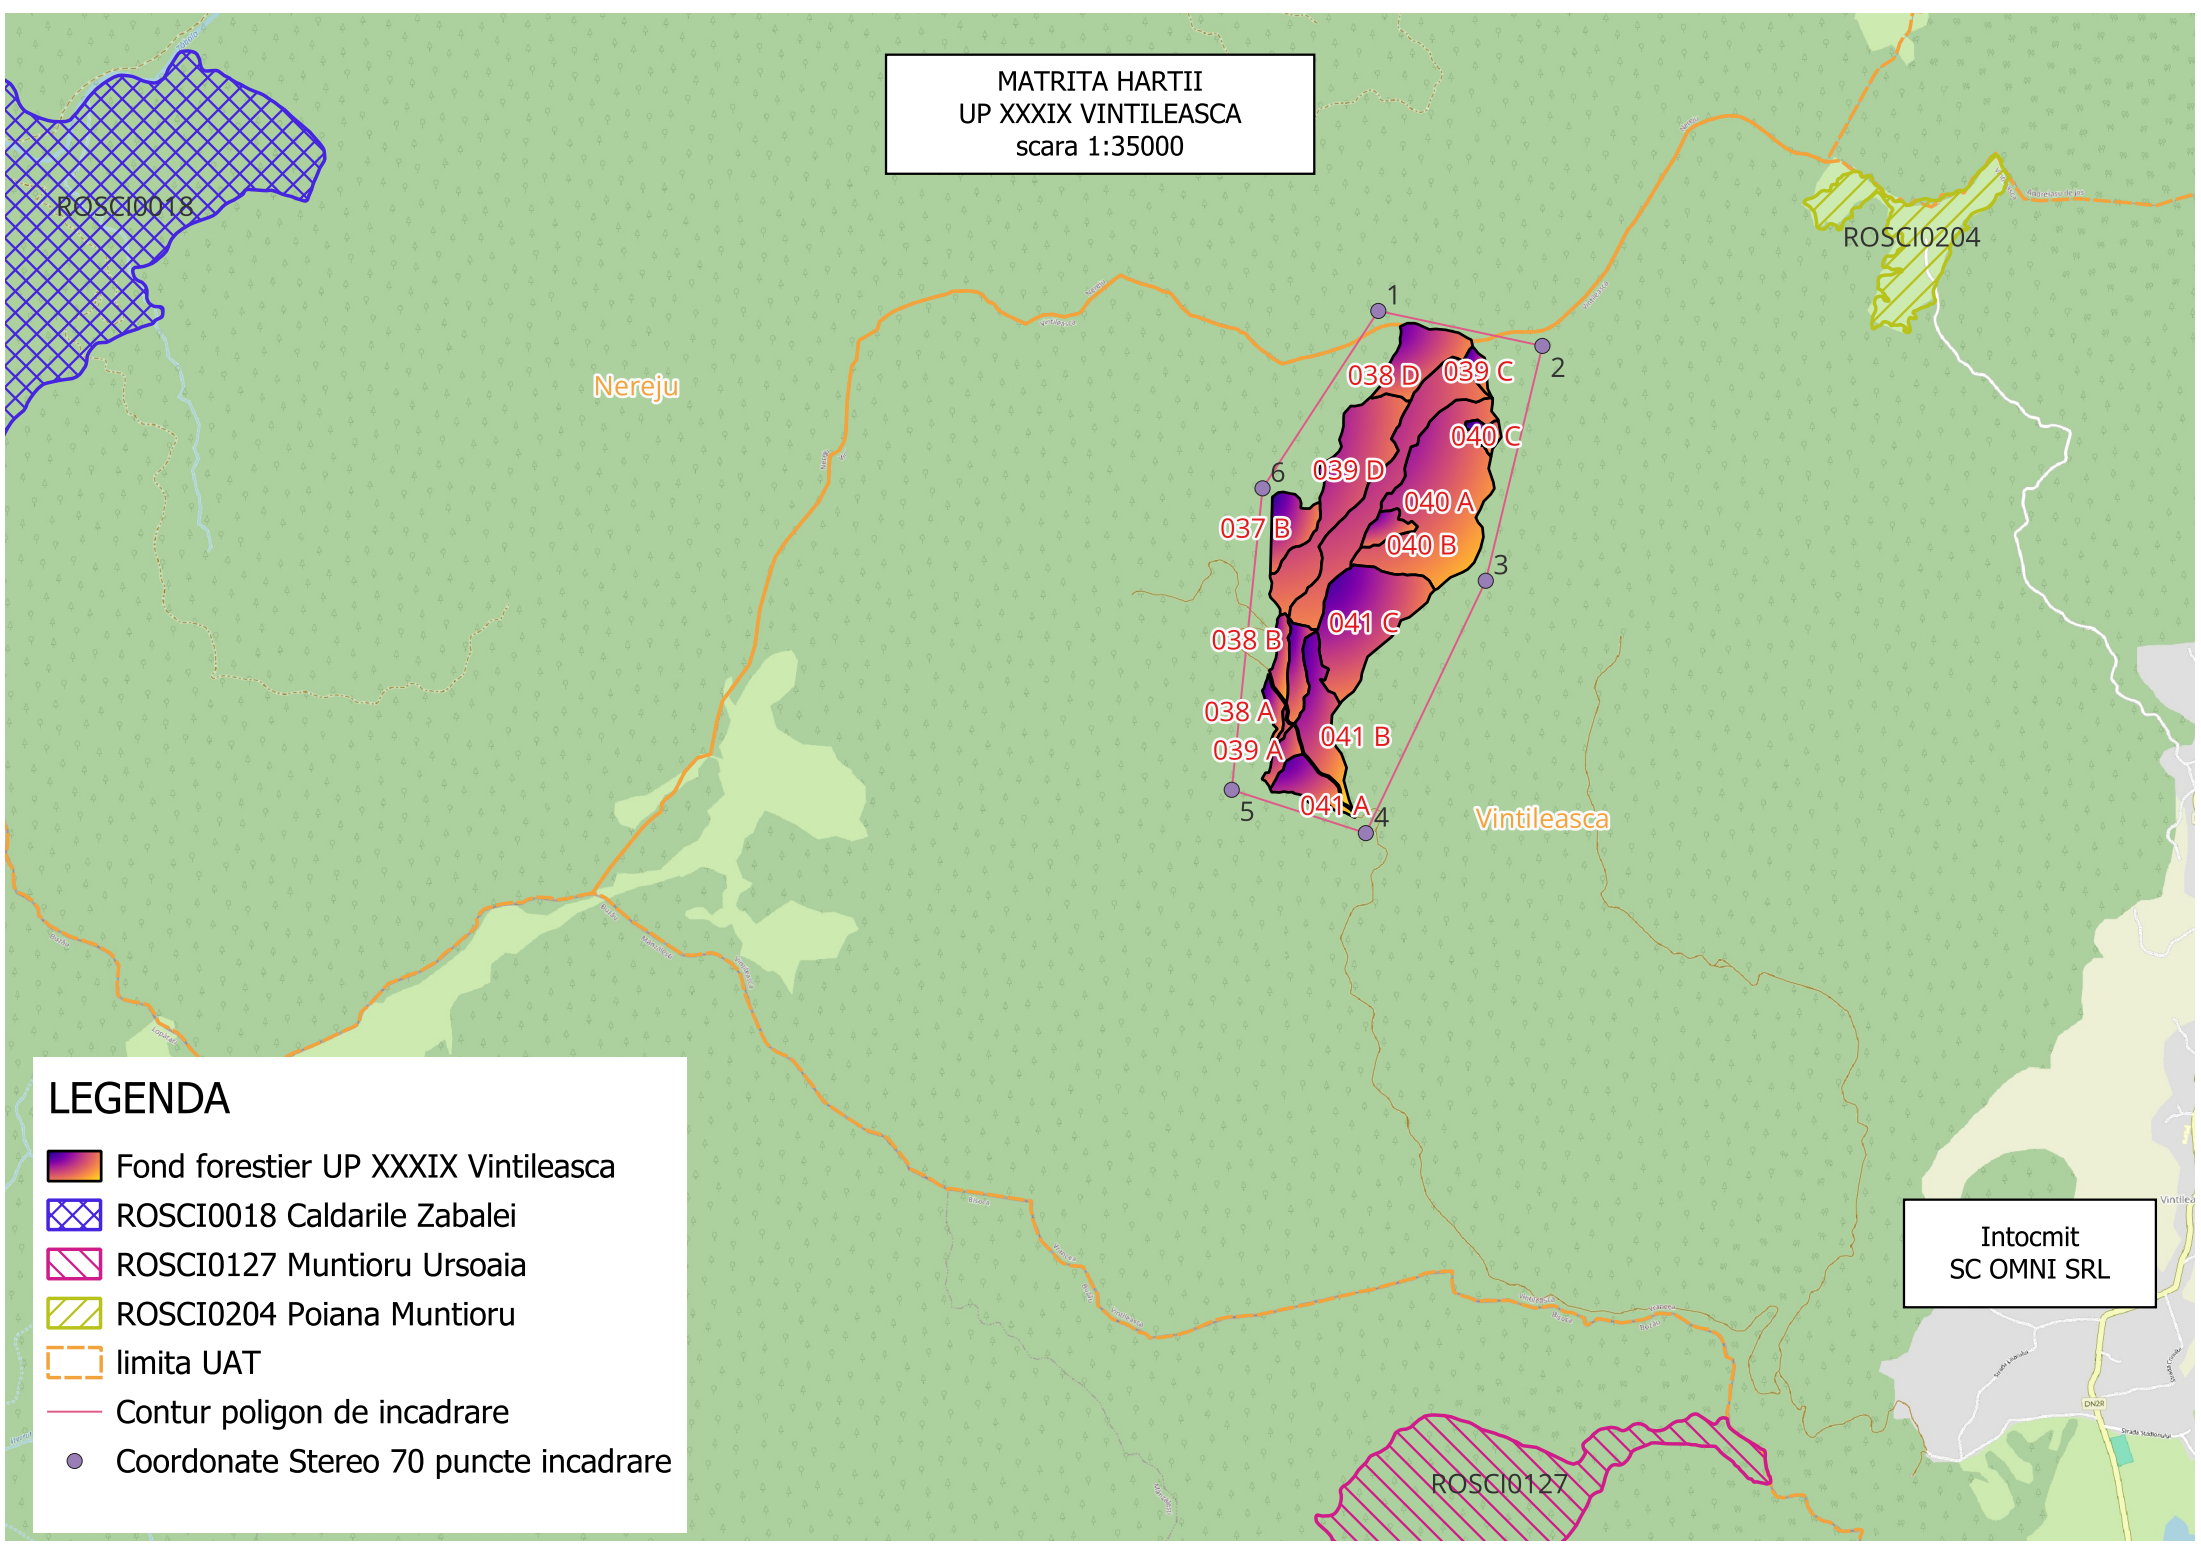

MATRITA HARTII  
UP XXXIX VINTILEASCA  
scara 1:35000

LEGENDA

- Fond forestier UP XXXIX Vintileasca
- ROSCI0018 Caldarele Zabalei
- ROSCI0127 Muntioru Ursoaia
- ROSCI0204 Poiana Muntioru
- limita UAT
- Contur poligon de incadrare
- Coordonate Stereo 70 puncte incadrare