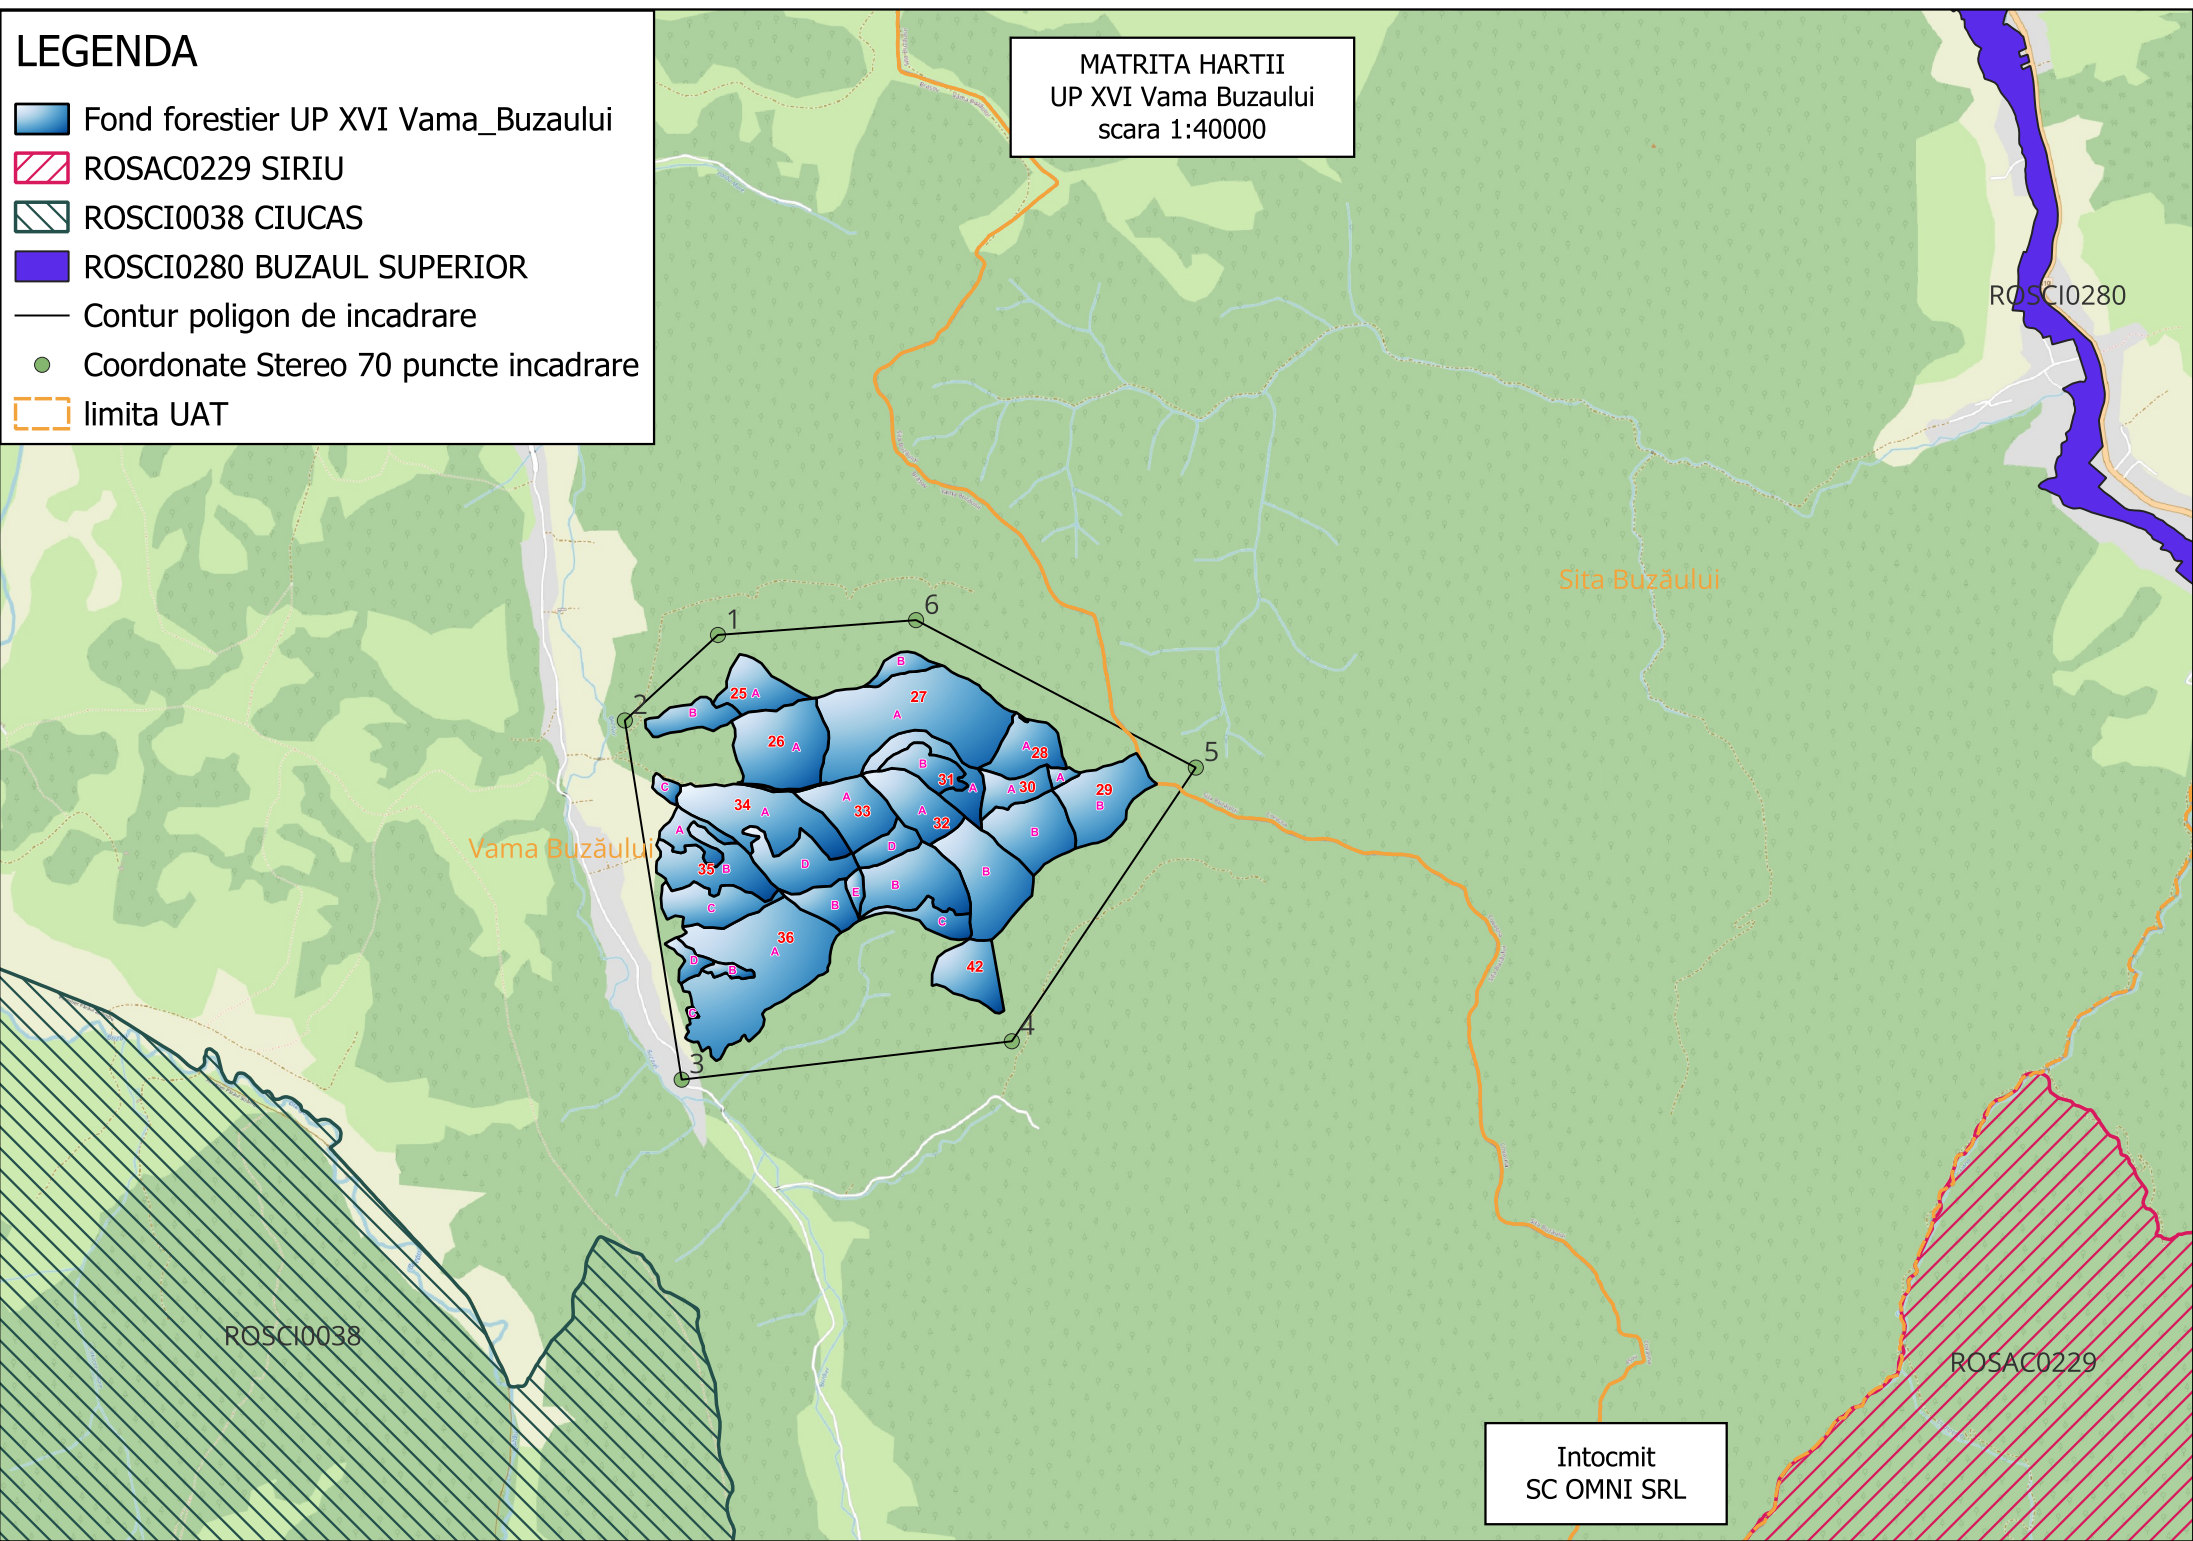

LEGENDA

- Fond forestier UP XVI Vama_Buzaului
- ROSAC0229 SIRIU
- ROSCI0038 CIUCAS
- ROSCI0280 BUZAUL SUPERIOR
- Contur poligon de incadrare
- Coordonate Stereo 70 puncte incadrare
- limita UAT

MATRITA HARTII
UP XVI Vama Buzaului
scara 1:40000